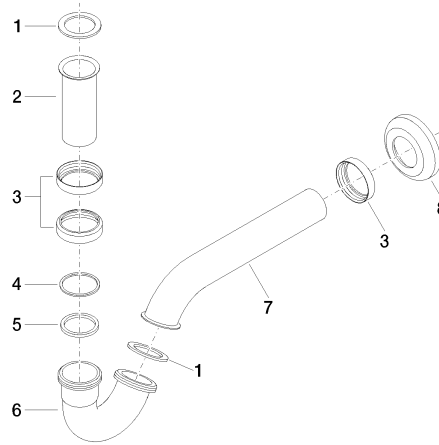

Siphon for bidet 1 1/4" - Light Gold

IMO

10 050 970

• rosette Ø 65 mm

Fits: IMO, LULU, MADISON, MEM, TARA,  
CL.1, LISSÉ, VAIA, META, CYO

	Light Gold	10 050 970-26
	Chrome	10 050 970-00
	Brushed Platinum	10 050 970-06
	Platinum	10 050 970-08
	Durabronze (23kt Gold)	10 050 970-09
	Dark Chrome	10 050 970-19
	Brushed Light Gold	10 050 970-27
	Brushed Durabronze (23kt Gold)	10 050 970-28
	Matte Black	10 050 970-33
	Brushed Bronze	10 050 970-42
	Brushed Champagne (22kt Gold)	10 050 970-46
	Champagne (22kt Gold)	10 050 970-47
	Brushed Chrome	10 050 970-93
	Brushed Dark Platinum	10 050 970-99

# Siphon for bidet 1 1/4" - Light Gold

10 050 970

mm [inches]

10 050 970

Parts for other finishes can be found here: [Chrome](#)

### Spare parts list

No.	Item Number	Name	Quantity used	Delivery time
1	09 14 05 018 90	seal	2	2
2	09 28 23 011-26	pipe	1	60
3	09 23 30 021-26	nut	3	60
4	09 14 20 006 90	seal	1	2
5	09 14 05 027 90	seal	1	2
6	09 28 23 029-26	pipe	1	60
7	09 28 23 013-26	pipe	1	60
8	09 27 01 013-26	rosette	1	60