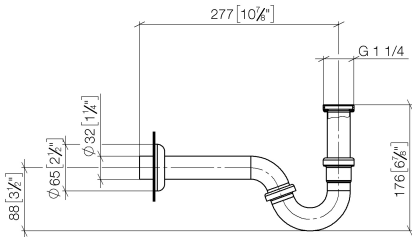

Siphon for bidet 1 1/4" - Light Gold

IMO

10 050 970

• rosette Ø 65 mm

Fits: IMO, LULU, MADISON, MEM, TARA,  
CL.1, LISSÉ, VAIA, META, CYO

	Light Gold	10 050 970-26
	Chrome	10 050 970-00
	Brushed Platinum	10 050 970-06
	Platinum	10 050 970-08
	Durabronze (23kt Gold)	10 050 970-09
	Dark Chrome	10 050 970-19
	Brushed Light Gold	10 050 970-27
	Brushed Durabronze (23kt Gold)	10 050 970-28
	Matte Black	10 050 970-33
	Brushed Bronze	10 050 970-42
	Brushed Champagne (22kt Gold)	10 050 970-46
	Champagne (22kt Gold)	10 050 970-47
	Brushed Chrome	10 050 970-93
	Brushed Dark Platinum	10 050 970-99

# Siphon for bidet 1 1/4" - Light Gold

10 050 970

mm [inches]

10 050 970

Parts for other finishes can be found here: [Chrome](#)

### Spare parts list

No.	Item Number	Name	Quantity used	Delivery time
1	09 14 05 018 90	seal	2	2
2	09 28 23 011-26	pipe	1	60
3	09 23 30 021-26	nut	3	60
4	09 14 20 006 90	seal	1	2
5	09 14 05 027 90	seal	1	2
6	09 28 23 029-26	pipe	1	60
7	09 28 23 013-26	pipe	1	60
8	09 27 01 013-26	rosette	1	60